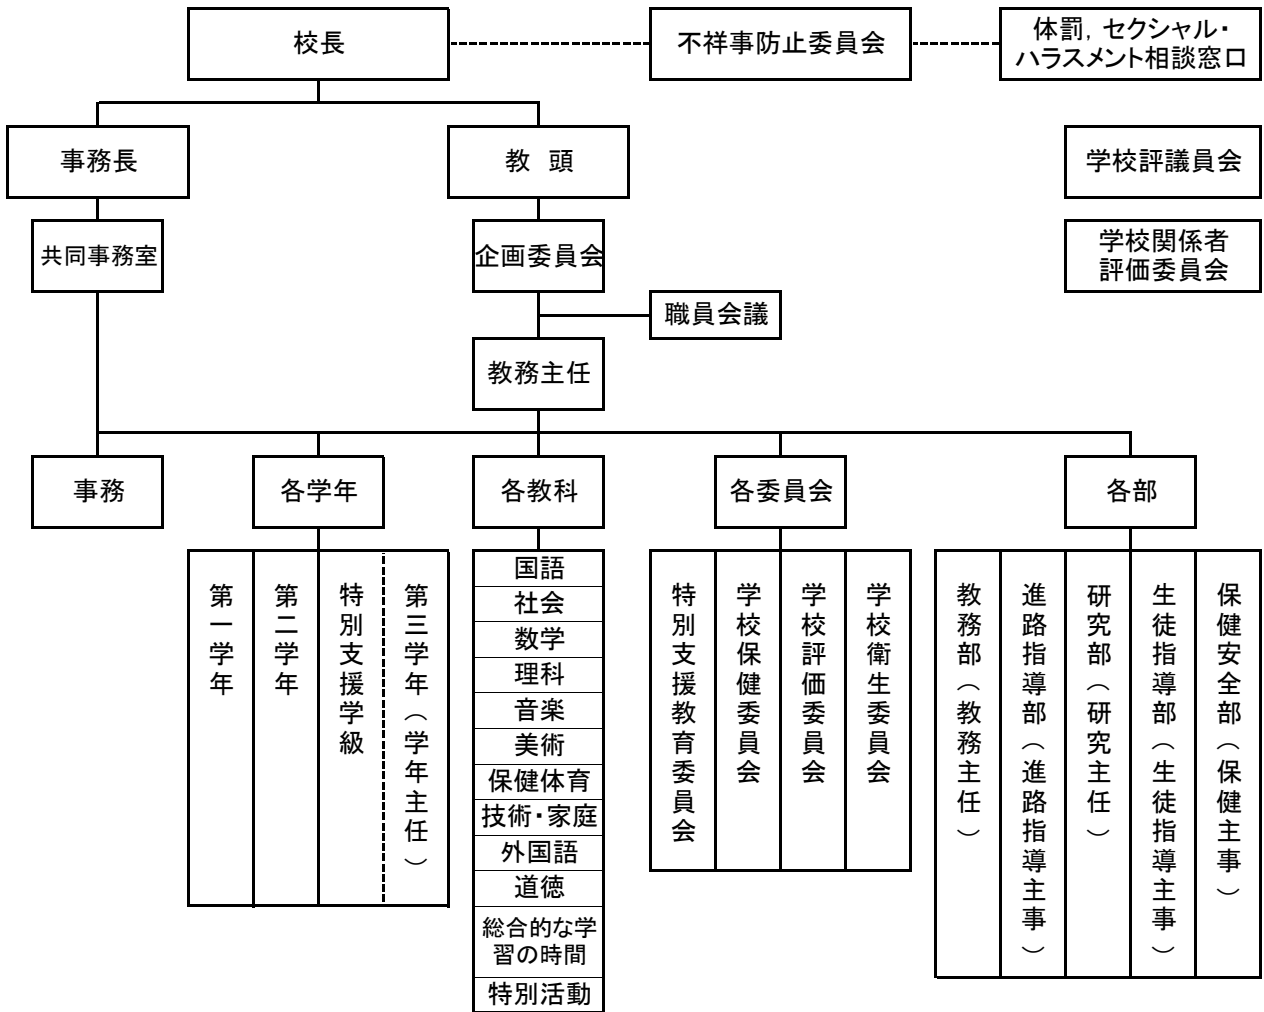

平成23年度 校務運営組織図

| 各主任等 | 氏名 |
|------------------------------------|-------|
| 教務主任 | 助光 達也 |
| 研究主任 | 笠岡美穂子 |
| 生徒指導主事 | 田中 陽一 |
| 進路指導主事 道徳教育推進教師 | 森河 明彦 |
| 保健主事 特別支援教育コーディネータ 南部地区中体連理事 | 丸山 精 |
| 学年主任(第3学年) | 濱本 良純 |